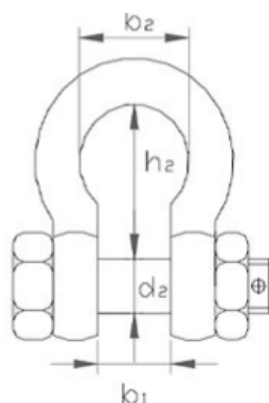

#### Stålsjækel - Type G2103

Vare nr.	Type	WLL ton	D1 mm	D3 mm	D2 mm	B1 mm	B2 mm	Vægt
386100001202	1/2"	2.00	12,7	30,2	16,0	21	33	0,37
386100001203	5/8"	3.25	16,0	38,1	19,1	27	43	0,71
386100001204	3/4"	4.75	19,1	46,0	22,4	32	51	1,27
386100001205	7/8"	6.50	22,4	53,0	25,4	37	58	1,78
386100001206	1"	8.50	25,4	60,5	28,7	43	68	2,52
386100001207	1 1/8"	9.50	28,7	68,5	31,8	46	74	3,53
386100001208	1 1/4"	12.00	31,8	76,0	35,1	52	83	5,04
	1 3/8"	13.50	35,1	84,0	38,1	57	92	6,84
	1 1/2"	17.00	38,1	92,0	41,4	60	99	8,78
	1 3/4"	25.00	44,5	106	51,0	73	127	14,09
	2"	35.00	51,0	122	57,0	83	146	20,84
	2 1/2"	55.00	66,5	145	70,0	95	184	42,30