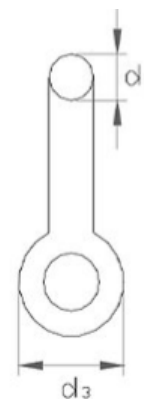

#### Stålsjækel - Type G2103

Vare nr.	Type	WLL ton	D1 mm	D3 mm	D2 mm	B1 mm	B2 mm	Vægt
386100001202	1/2"	2.00	12,7	30,2	16,0	21	33	0,37
386100001203	5/8"	3.25	16,0	38,1	19,1	27	43	0,71
386100001204	3/4"	4.75	19,1	46,0	22,4	32	51	1,27
386100001205	7/8"	6.50	22,4	53,0	25,4	37	58	1,78
386100001206	1"	8.50	25,4	60,5	28,7	43	68	2,52
386100001207	1 1/8"	9.50	28,7	68,5	31,8	46	74	3,53
386100001208	1 1/4"	12.00	31,8	76,0	35,1	52	83	5,04
	1 3/8"	13.50	35,1	84,0	38,1	57	92	6,84
	1 1/2"	17.00	38,1	92,0	41,4	60	99	8,78
	1 3/4"	25.00	44,5	106	51,0	73	127	14,09
	2"	35.00	51,0	122	57,0	83	146	20,84
	2 1/2"	55.00	66,5	145	70,0	95	184	42,30