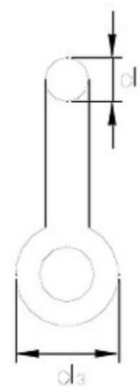

3 Kæder & tilbehør - Stålsjækel

Stålsjækel - Type G209

Vare nr.	Type	WLL ton	d1 mm	d3 mm	d2 mm	b1 mm	b2 mm	h2 mm	Vægt
	1/4"	0,50	6,35	15,5	7,85	12	20	29	0,05
	5/16"	0,75	7,85	19,1	9,65	14	21	31	0,08
386100001101	3/8"	1.00	9,65	23,1	11,2	17	26	37	0,14
386100001102	7/16"	1.50	11,2	26,9	12,7	19	30	43	0,22
386100001103	1/2"	2.00	12,7	30,2	16,0	21	33	48	0,33
386100001104	5/8"	3.25	16,0	38,2	19,1	27	43	61	0,65
386100001105	3/4"	4.75	19,1	46,0	22,4	32	51	72	0,97
386100001106	7/8"	6.50	22,4	53,0	25,4	37	58	84	1,52
386100001107	1"	8.50	25,4	60,5	28,7	43	69	96	2,39
386100001108	1 1/8"	9.50	29,5	68,5	31,8	46	74	108	3,15
386100001109	1 1/4"	12.00	32,8	76,0	35,1	52	82	119	4,32
	1 3/8"	13.50	36,1	84,0	38,1	57	92	133	5,67
	1 1/2"	17.00	39,1	92,0	41,4	61	99	146	7,79
	1 3/4"	25.00	46,7	106	51,0	73	127	178	12,51
	2"	35.00	53,0	122	57,0	83	146	197	18,50
	2 1/2"	55.00	69,0	145	70,0	105	184	267	37,58