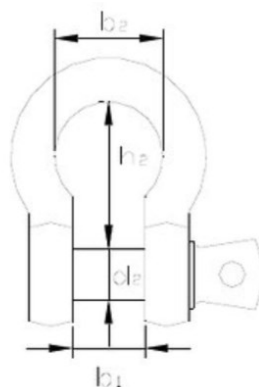

3 Kæder & tilbehør - Stålsjækel

Stålsjækel - Type G209

Vare nr.	Type	WLL ton	d1 mm	d3 mm	d2 mm	b1 mm	b2 mm	h2 mm	Vægt
	1/4"	0,50	6,35	15,5	7,85	12	20	29	0,05
	5/16"	0,75	7,85	19,1	9,65	14	21	31	0,08
386100001101	3/8"	1.00	9,65	23,1	11,2	17	26	37	0,14
386100001102	7/16"	1.50	11,2	26,9	12,7	19	30	43	0,22
386100001103	1/2"	2.00	12,7	30,2	16,0	21	33	48	0,33
386100001104	5/8"	3.25	16,0	38,2	19,1	27	43	61	0,65
386100001105	3/4"	4.75	19,1	46,0	22,4	32	51	72	0,97
386100001106	7/8"	6.50	22,4	53,0	25,4	37	58	84	1,52
386100001107	1"	8.50	25,4	60,5	28,7	43	69	96	2,39
386100001108	1 1/8"	9.50	29,5	68,5	31,8	46	74	108	3,15
386100001109	1 1/4"	12.00	32,8	76,0	35,1	52	82	119	4,32
	1 3/8"	13.50	36,1	84,0	38,1	57	92	133	5,67
	1 1/2"	17.00	39,1	92,0	41,4	61	99	146	7,79
	1 3/4"	25.00	46,7	106	51,0	73	127	178	12,51
	2"	35.00	53,0	122	57,0	83	146	197	18,50
	2 1/2"	55.00	69,0	145	70,0	105	184	267	37,58